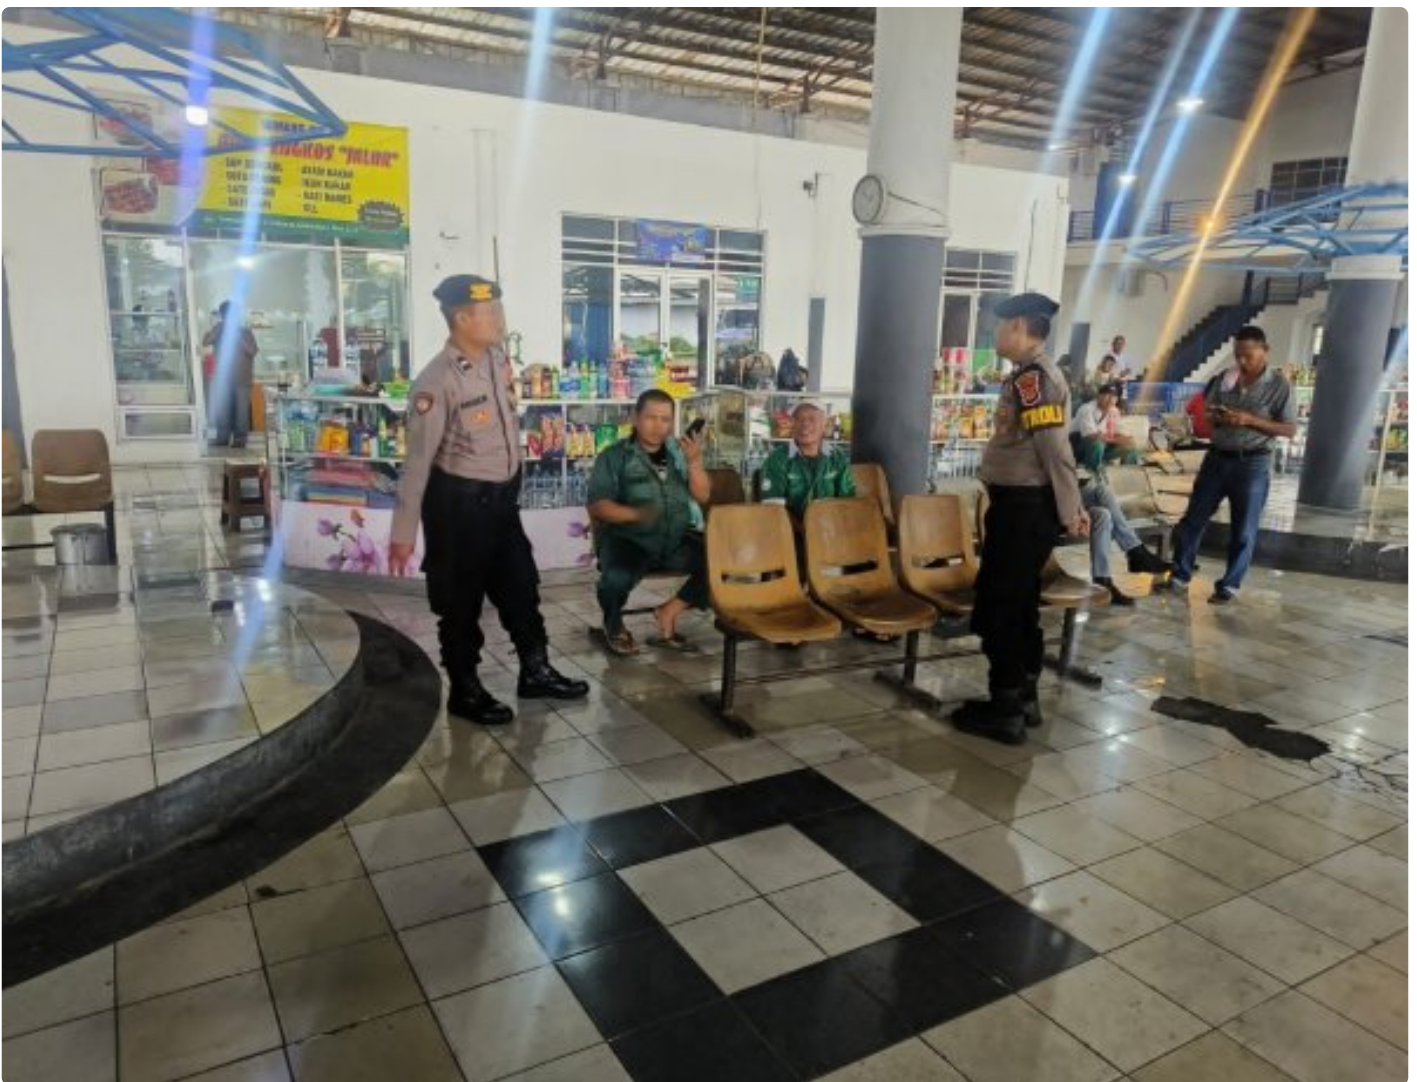

## Ops Lilin Lodaya 2024: Sat Samapta Polres Tasikmalaya Kota Lakukan Patroli Siang di Stasiun Kereta Api

Tasikmalaya Kota - [KOTATASIKMALAYA.PUBLIKMERDEKA.COM](http://KOTATASIKMALAYA.PUBLIKMERDEKA.COM)

Dec 23, 2024 - 15:33

Tasikmalaya, 23 Desember 2024 – Dalam rangka Operasi Lilin Lodaya 2024, Satuan Samapta Polres Tasikmalaya Kota mengintensifkan patroli siang hari untuk memantau situasi dan keamanan di kawasan Stasiun Kereta Api Kota Tasikmalaya. Langkah ini dilakukan guna memastikan kenyamanan dan keselamatan masyarakat yang memanfaatkan moda transportasi kereta api

selama libur Natal dan Tahun Baru.

Kegiatan patroli siang yang dilaksanakan pada hari ini bertujuan untuk mengantisipasi potensi gangguan kamtibmas, seperti pencurian, penipuan, dan aktivitas yang berpotensi mengganggu ketertiban di lingkungan stasiun. Dalam operasi ini, petugas Sat Samapta juga memberikan imbauan kepada masyarakat agar tetap waspada dan menjaga barang bawaan selama berada di area stasiun.

Kapolres Tasikmalaya Kota AKBP Joko Sulistiono melalui Kasat Samapta AKP Hartono menyatakan bahwa patroli ini merupakan bagian dari komitmen kepolisian untuk menciptakan situasi yang aman dan kondusif selama momen libur akhir tahun. "Stasiun kereta api menjadi salah satu titik vital yang kami pantau secara intensif, mengingat tingginya mobilitas masyarakat selama Operasi Lilin Lodaya," ujar AKP Hartono